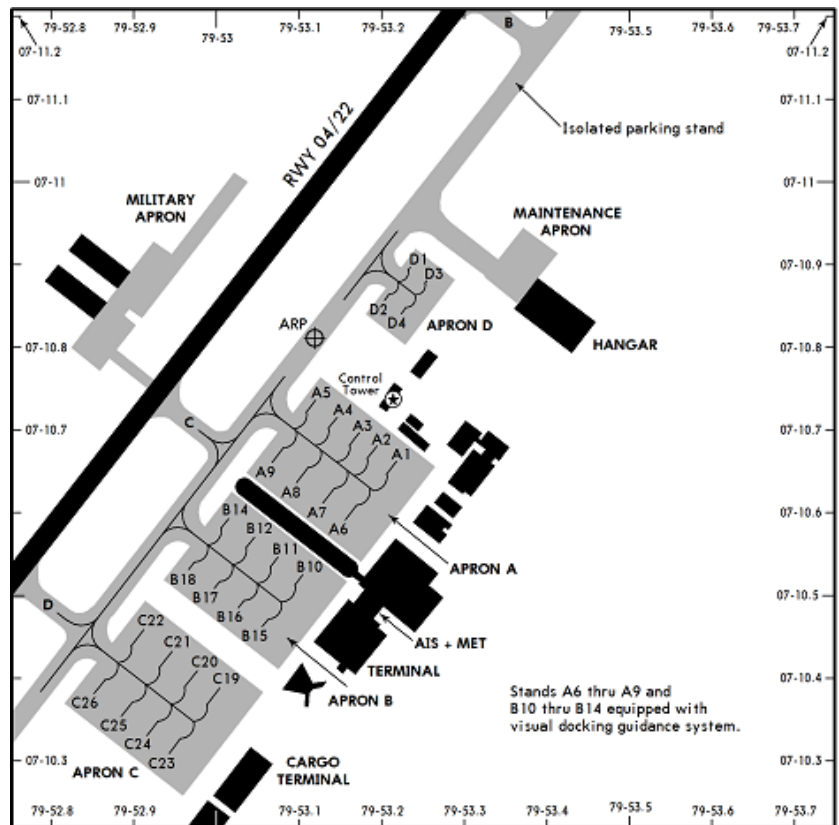

VCBI_GND	VCBI_TWR	VCBI_APP	VCCF_CTR	VCBI_ATIS
121.900	118.700	132.400	124.900	127.200

TRANSITION	
Altitude	11000 feet
Level	FL130

SQUAWK CODES	
RANGE	2070 - 2077

Notam:

VCCF_CTR and VCBI_APP positions serve both VCBI & VCRI arrivals and departures.

RWY 22	SID
BASUR	2
CB	1
DABAR	2A
DEMON	2
HAMBA	2
SUPSA	2
TEMAX	1

VCRI_GND	VCRI_TWR	VCBI_APP	VCCF_CTR	VCBI_ATIS
121.700	119.850	132.400	124.900	127.200

RWY 23 SID	
HA	1A
HC	1A
HG	1A
HH	1A
HK	1A
RWY 05 SID	
HA	1B
HC	1B
HG	1B
HH	1B
HK	1B
RWY 23 STAR	
HA	1D
HC	1D
HG	1D
HH	1D
HK	1D
RWY 05 STAR	
HA	1C
HC	1C
HG	1C
HH	1C
HK	1C