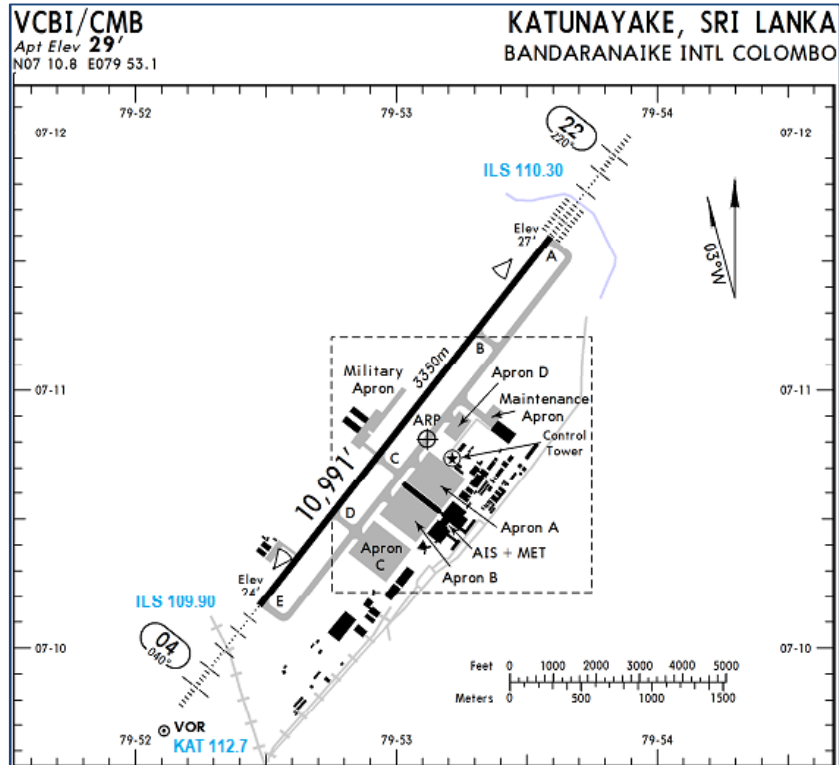

VCBI_GND	VCBI_TWR	VCBI_APP	VCCF_CTR	VCBI_ATIS
121.900	118.700	132.400	124.900	127.200

TRANSITION	
Altitude	11000 feet
Level	FL130

SQUAWK CODES	
RANGE	2070 - 2077

Notam:

VCCF_CTR and VCBI_APP positions serve both VCBI & VCRI arrivals and departures.

RWY 22	SID
BASUR	2
CB	1
DABAR	2A
DEMON	2
HAMBA	2
SUPSA	2
TEMAX	1

VCRI_GND	VCRI_TWR	VCBI_APP	VCCF_CTR	VCBI_ATIS
121.700	119.850	132.400	124.900	127.200

RWY 23 SID	
HA	1A
HC	1A
HG	1A
HH	1A
HK	1A
RWY 05 SID	
HA	1B
HC	1B
HG	1B
HH	1B
HK	1B
RWY 23 STAR	
HA	1D
HC	1D
HG	1D
HH	1D
HK	1D
RWY 05 STAR	
HA	1C
HC	1C
HG	1C
HH	1C
HK	1C