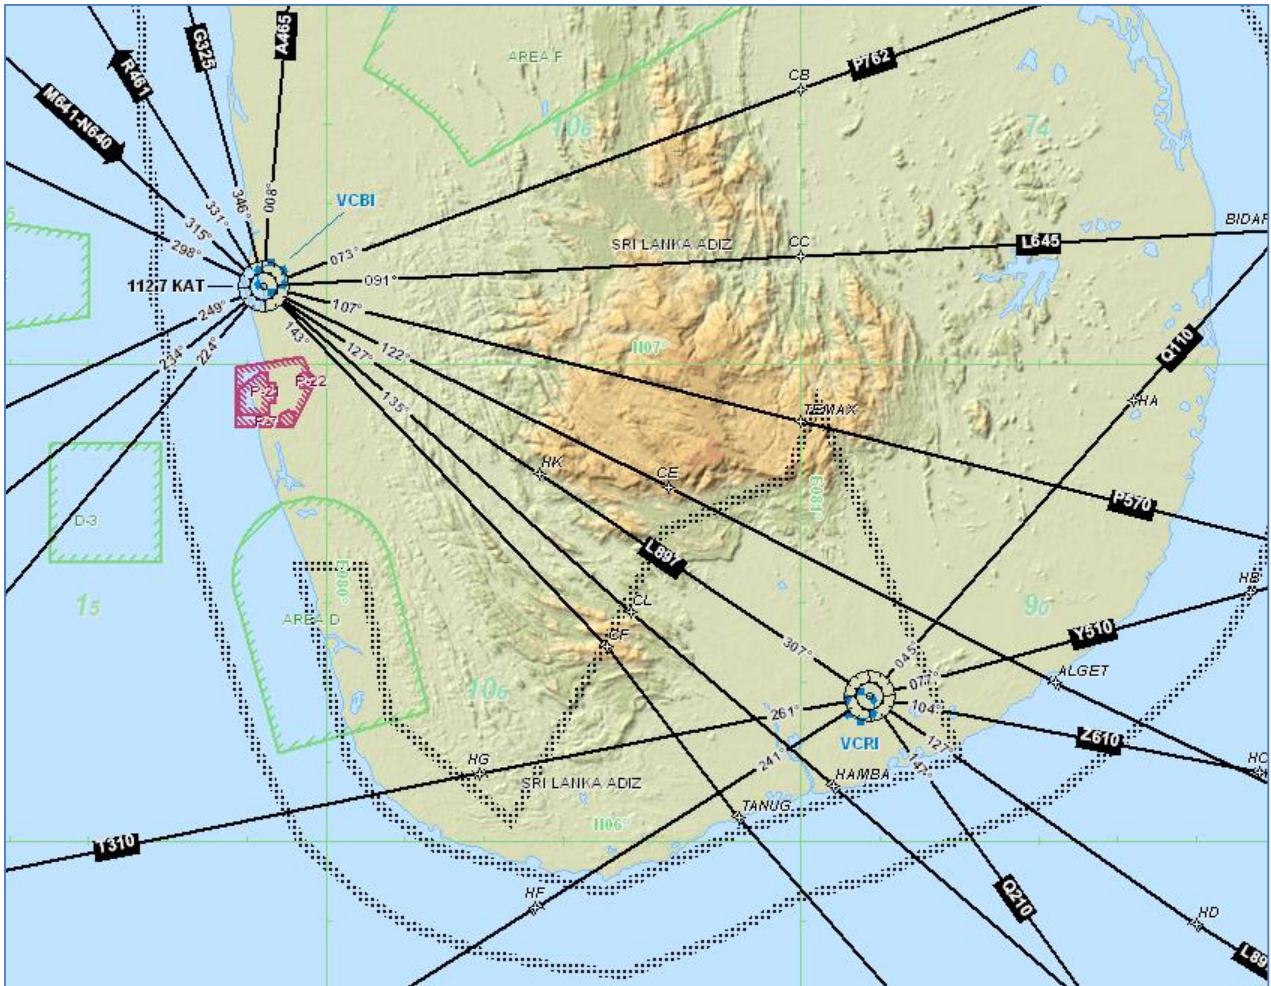

VCBI_GND	VCBI_TWR	VCBI_APP	VCCF_CTR	VCBI_ATIS
121.900	118.700	132.400	124.900	127.200

TRANSITION	
Altitude	11000 feet
Level	FL130

SQUAWK CODES	
RANGE	2070 - 2077

Notam:

VCCF_CTR and VCBI_APP positions serve both VCBI & VCRI arrivals and departures.

RWY 22	SID
BASUR	2
CB	1
DABAR	2A
DEMON	2
HAMBA	2
SUPSA	2
TEMAX	1

VCRI_GND	VCRI_TWR	VCBI_APP	VCCF_CTR	VCBI_ATIS
121.700	119.850	132.400	124.900	127.200

RWY 23 SID	
HA	1A
HC	1A
HG	1A
HH	1A
HK	1A
RWY 05 SID	
HA	1B
HC	1B
HG	1B
HH	1B
HK	1B
RWY 23 STAR	
HA	1D
HC	1D
HG	1D
HH	1D
HK	1D
RWY 05 STAR	
HA	1C
HC	1C
HG	1C
HH	1C
HK	1C